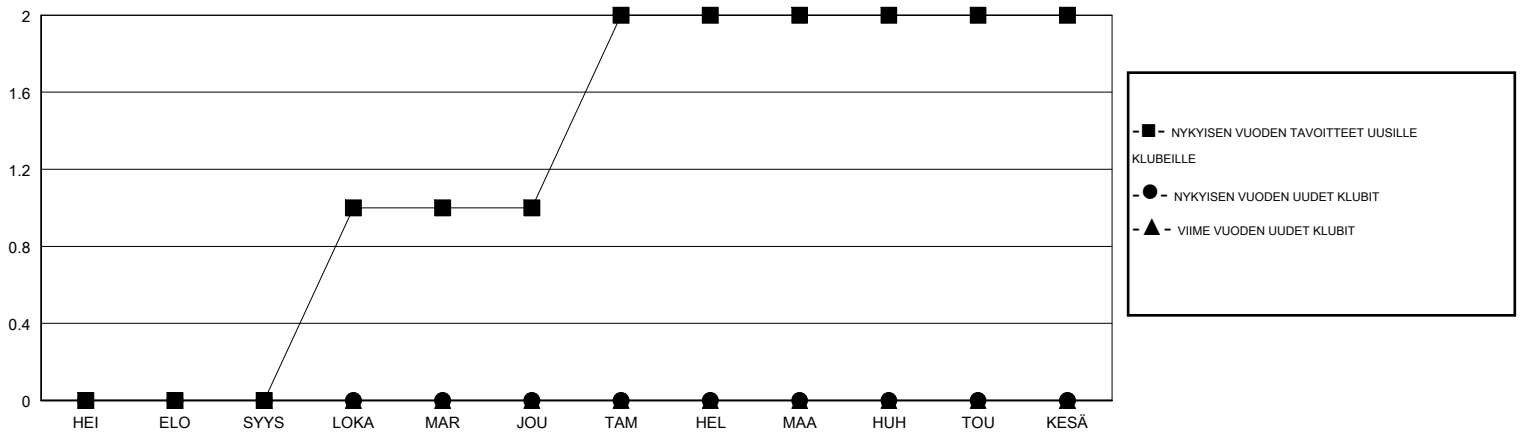

MONTHLY MEMBERSHIP PROGRESS REPORT

District 107 I

Results as of: 11/30/2017

GMT: ANTTI FORSELL

SIJAINI FINLAND

GMT VAALIPIIRI

Klubit				jäsentä			
TULOKSET 2017-2018				TULOKSET 2017-2018			
NELJÄNNES	UUDEN KLUBIN TAVOITE	UUDET KLUBIT	LOPETETUT KLUBIT	NELJÄNNES	JÄSENKASVUN NETTOTAVOITE	TOTEUTUNUT JÄSENKASVU	POISTETUT JÄSENET (mukaan lukien siirrot)
HEI/ELO/SYYS	0	0	0	HEI/ELO/SYYS	-6	18	26
LOKA/MAR/JOU	1	0	0	LOKA/MAR/JOU	22	9	14
TAM/HEL/MAA	1	0	0	TAM/HEL/MAA	38	0	0
HUH/TOU/KESÄ	0	0	0	HUH/TOU/KESÄ	-24	0	0

TAVOITTEET JA UUDET KLUBIT, KUMULATIIVINEN

TAVOITTEET JA JÄSENET, KUMULATIIVINEN

LAKKAUTETUT KLUBIT: 0

EROTETUT JÄSENET

KUOLLUT	3
KLUBI LAKKAUTETTU	0
MUUT	37
YHTEENSÄ	40

17 CLUBS OF 53 LISÄNNYT YHDEN TAI USEAMMAN UUTTA JÄSENTÄ