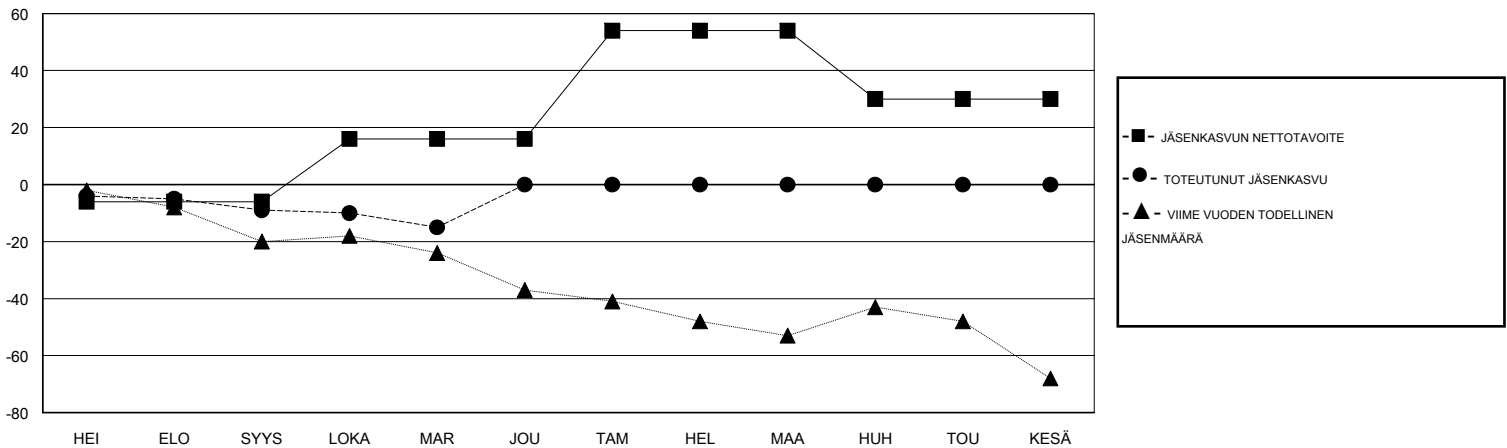

MONTHLY MEMBERSHIP PROGRESS REPORT

District 107 I

Results as of: 11/30/2017

GMT: ANTTI FORSELL

SIJAINI FINLAND

GMT VAALIPIIRI

Klubit				jäsentä			
TULOKSET 2017-2018				TULOKSET 2017-2018			
NELJÄNNES	UUDEN KLUBIN TAVOITE	UUDET KLUBIT	LOPETETUT KLUBIT	NELJÄNNES	JÄSENKASVUN NETTOTAVOITE	TOTEUTUNUT JÄSENKASVU	POISTETUT JÄSENET (mukaan lukien siirrot)
HEI/ELO/SYYS	0	0	0	HEI/ELO/SYYS	-6	18	26
LOKA/MAR/JOU	1	0	0	LOKA/MAR/JOU	22	9	14
TAM/HEL/MAA	1	0	0	TAM/HEL/MAA	38	0	0
HUH/TOU/KESÄ	0	0	0	HUH/TOU/KESÄ	-24	0	0

TAVOITTEET JA UUDET KLUBIT, KUMULATIIVINEN

TAVOITTEET JA JÄSENET, KUMULATIIVINEN

LAKKAUTETUT KLUBIT: 0

EROTETUT JÄSENET

KUOLLUT	3
KLUBI LAKKAUTETTU	0
MUUT	37
YHTEENSÄ	40

17 CLUBS OF 53 LISÄNNYT YHDEN TAI USEAMMAN UUTTA JÄSENTÄ